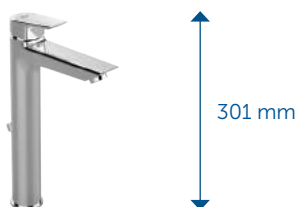

159 mm

Wastafelmengkraan

5 l/min met waste
A6557
 BlueStart met waste
A6558
 5 l/min zonder waste
A6559
 BlueStart zonder waste
A6560

212 mm

Wastafelmengkraan GRANDE

5 l/min met waste
A6563
 BlueStart zonder waste
A6565